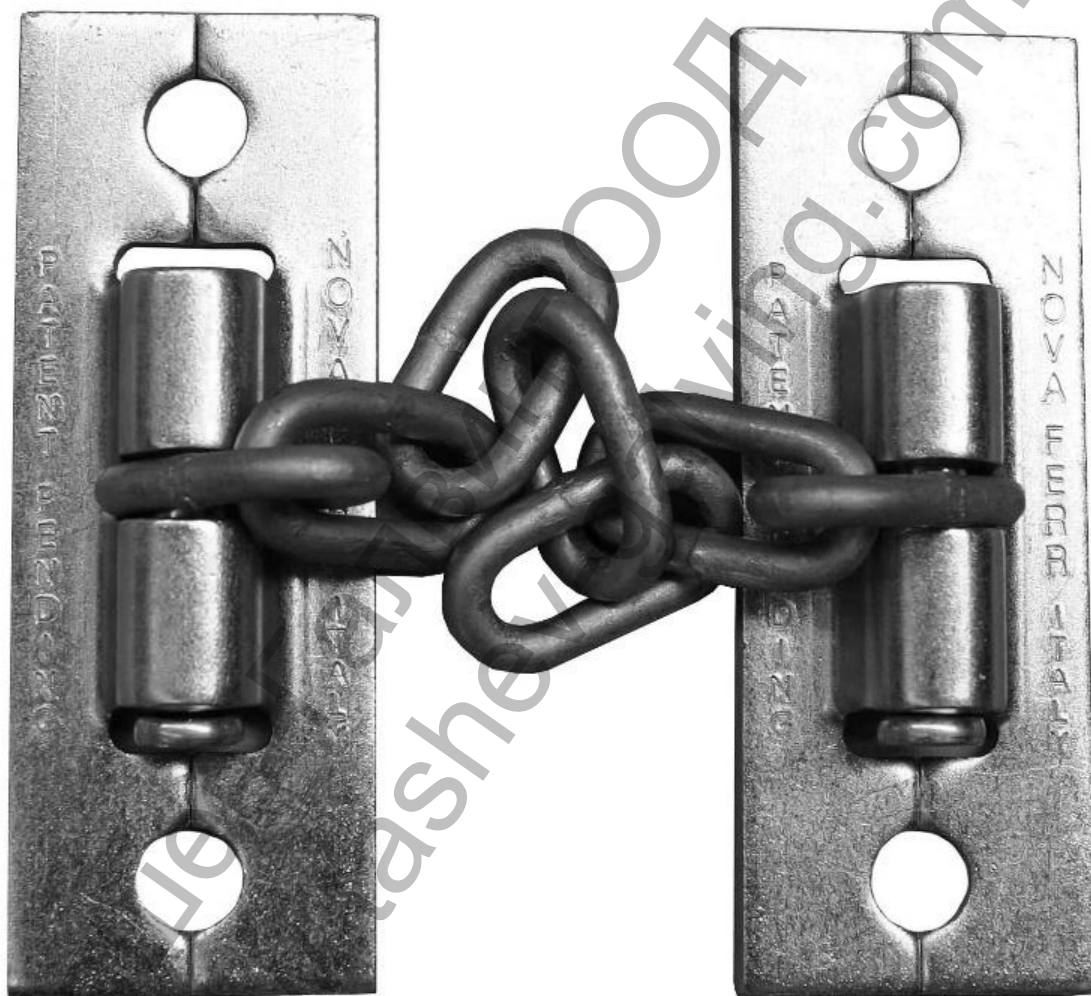

Верига Nova-Ferr за заключване на врата ф 5.5 мм, 108x40  
MM

Продукт: [Верига Nova-Ferr за заключване на врата ф 5.5 мм, 108x40 мм](#)

Категория: [Вериги за заключване](#)

Бранд: [Nova-Ferr](#)

Категория бранд: [Верига Nova-Ferr](#)