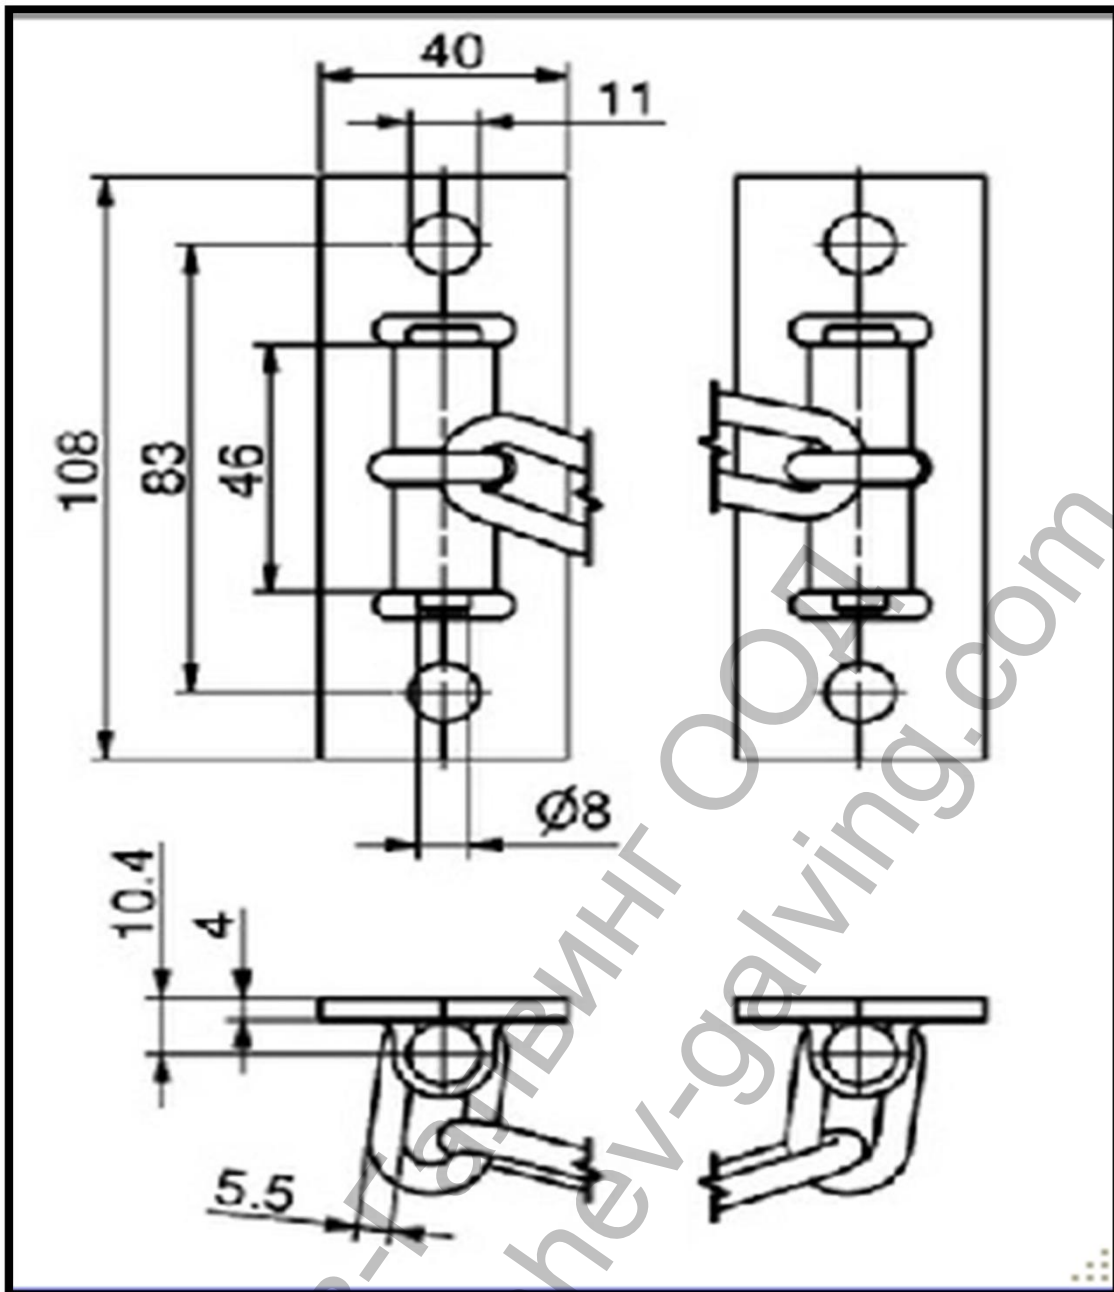

Верига Nova-Ferr за заключване на врата ф 5.5 мм, 108x40  
MM

Продукт: [Верига Nova-Ferr за заключване на врата ф 5.5 мм, 108x40 мм](#)

Категория: [Вериги за заключване](#)

Бранд: [Nova-Ferr](#)

Категория бранд: [Верига Nova-Ferr](#)